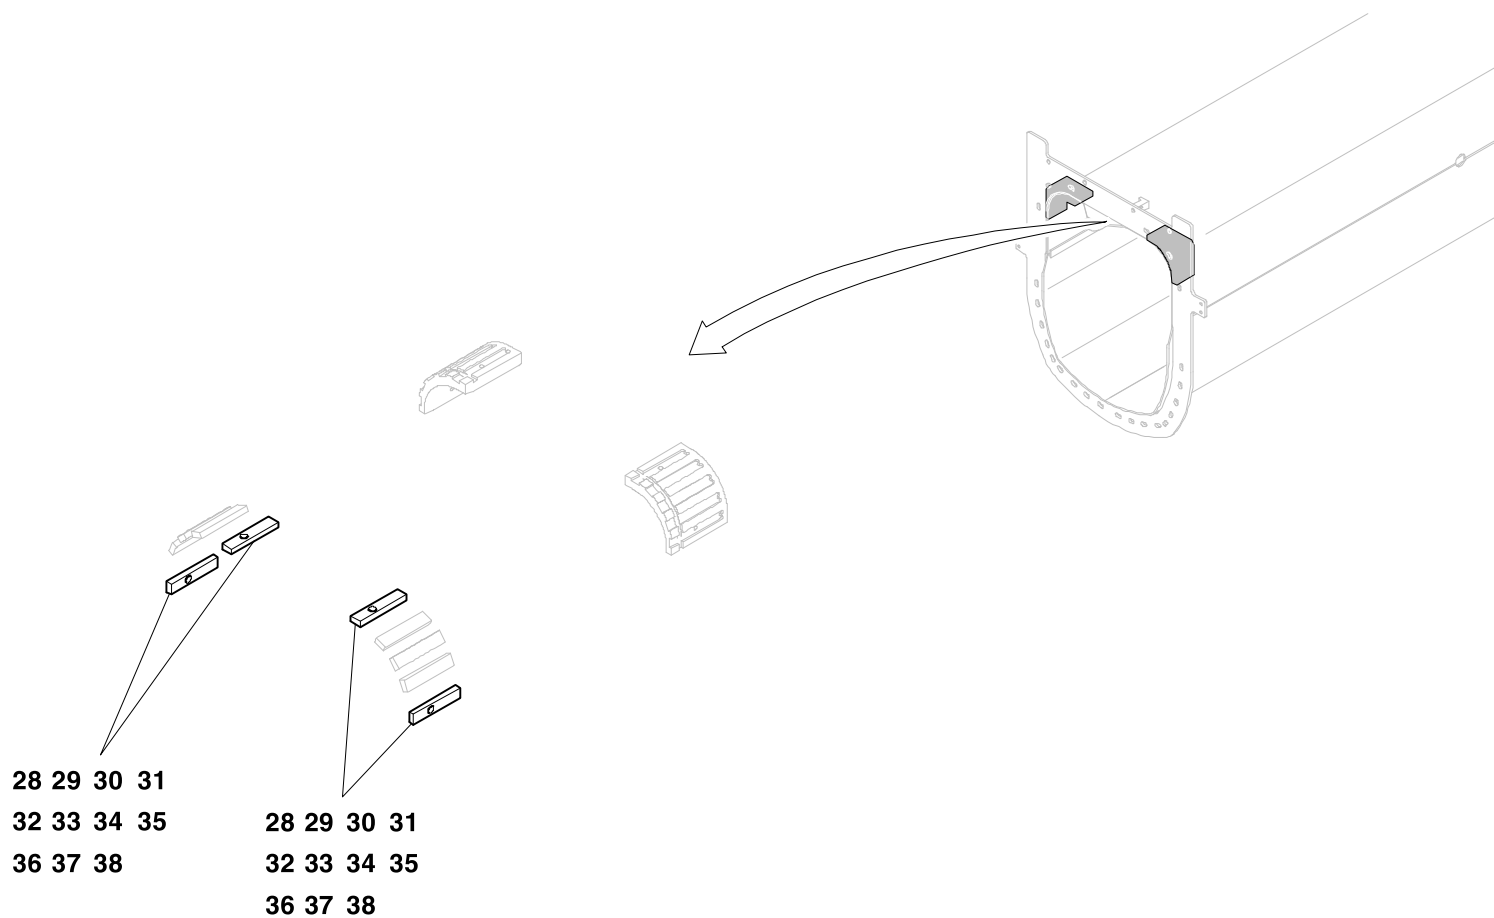

G 506

17 18 19 20
 21 22 23 24
 25 26 27

17 18 19 20
 21 22 23 24
 25 26 27

39 40 41 42
 43 44 45 46
 47 48 49

GROVE

EINBAUTEILE TELESKOPTEIL 3
 JIB COMPONENT PARTS TELESCOPIC PART 3

BILDTAFEL
 PICTORIAL DISPLAY

GMK 3055

105.09

3169322-ETL A

3/5

G 506

GROVE

EINBAUTEILE TELESKOPEIL 3
 JIB COMPONENT PARTS TELESCOPIC PART 3

BILDTAFEL
 PICTORIAL DISPLAY