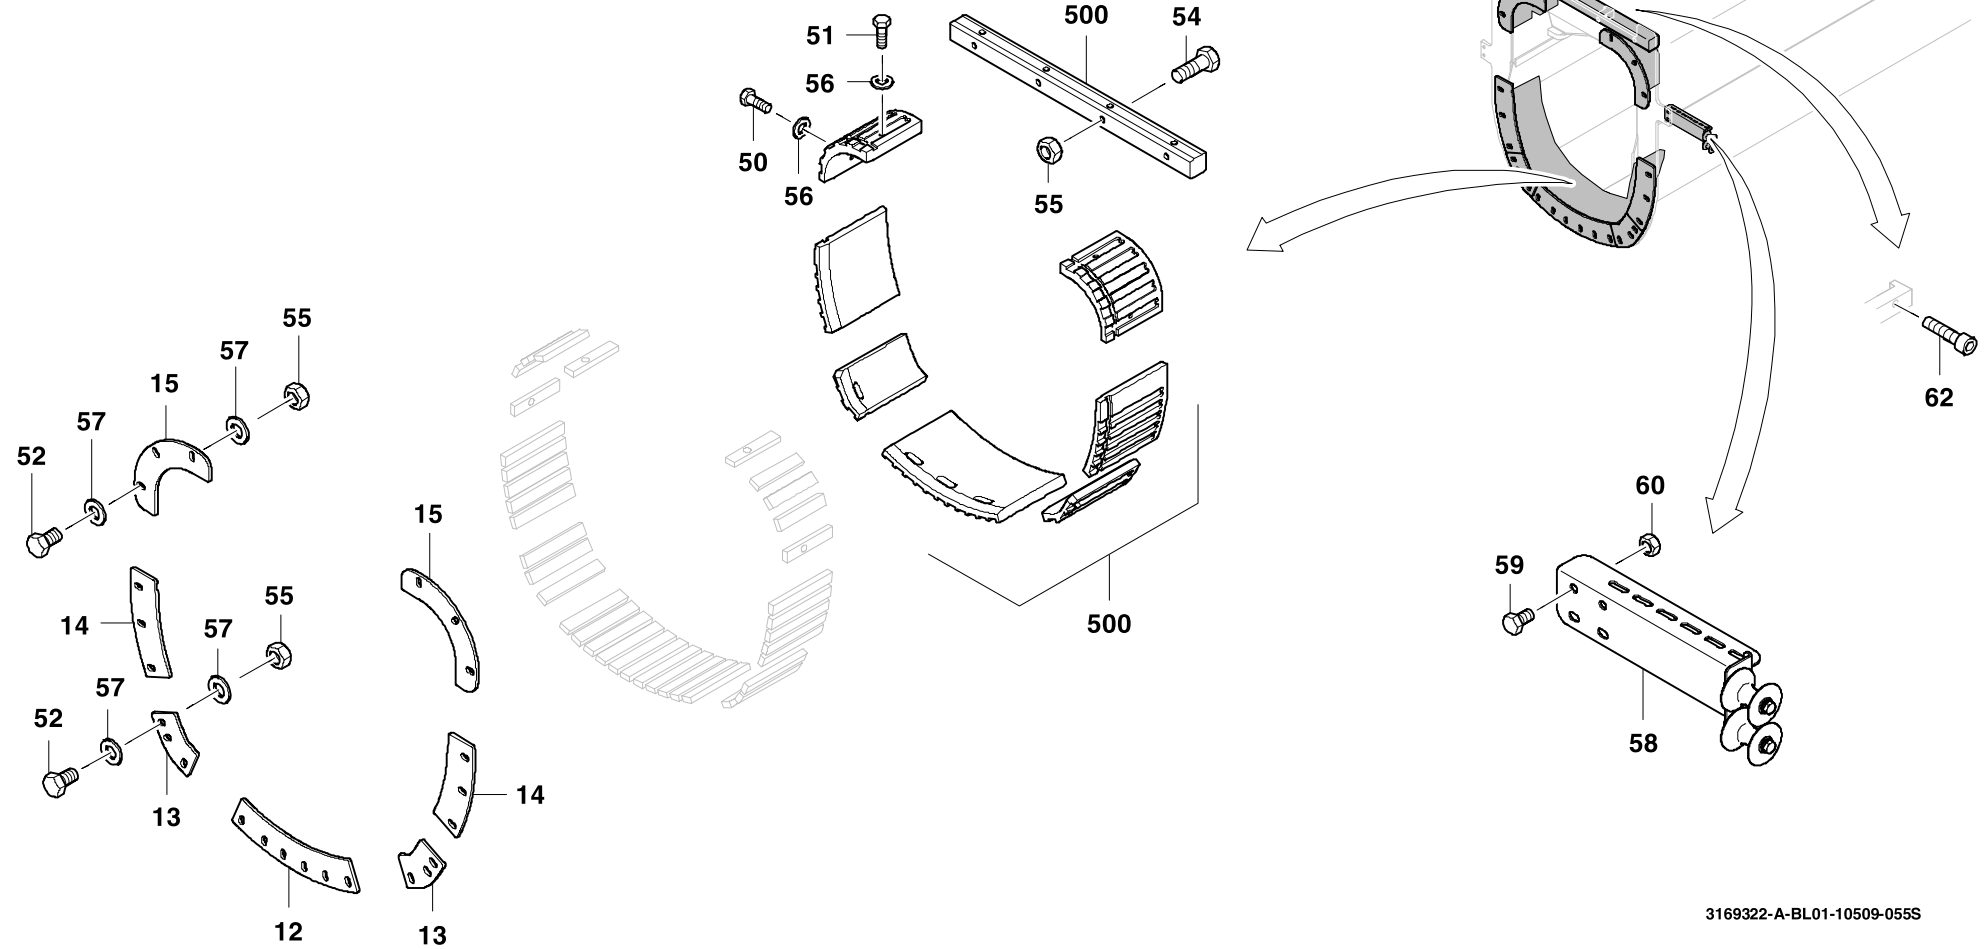

GROVE

EINBAUTEILE TELESKOPTEIL 3
 JIB COMPONENT PARTS TELESCOPIC PART 3

BILDTAFEL
 PICTORIAL DISPLAY

GMK 3055

105.09

3169322-ETL A

1/5

G 506

3169322-A-BL01-10509-055S

GROVE

EINBAUTEILE TELESKOPEIL 3
 JIB COMPONENT PARTS TELESCOPIC PART 3

BILDTAFEL
 PICTORIAL DISPLAY

GMK 3055

105.09

3169322-ETL A

2/5

G 506

17 18 19 20
 21 22 23 24
 25 26 27

17 18 19 20
 21 22 23 24
 25 26 27

39 40 41 42
 43 44 45 46
 47 48 49

GROVE

EINBAUTEILE TELESKOPTEIL 3
 JIB COMPONENT PARTS TELESCOPIC PART 3

BILDTAFEL
 PICTORIAL DISPLAY

GMK 3055

105.09

3169322-ETL A

3/5

G 506

GROVE

EINBAUTEILE TELESKOPEIL 3
 JIB COMPONENT PARTS TELESCOPIC PART 3

BILDTAFEL
 PICTORIAL DISPLAY